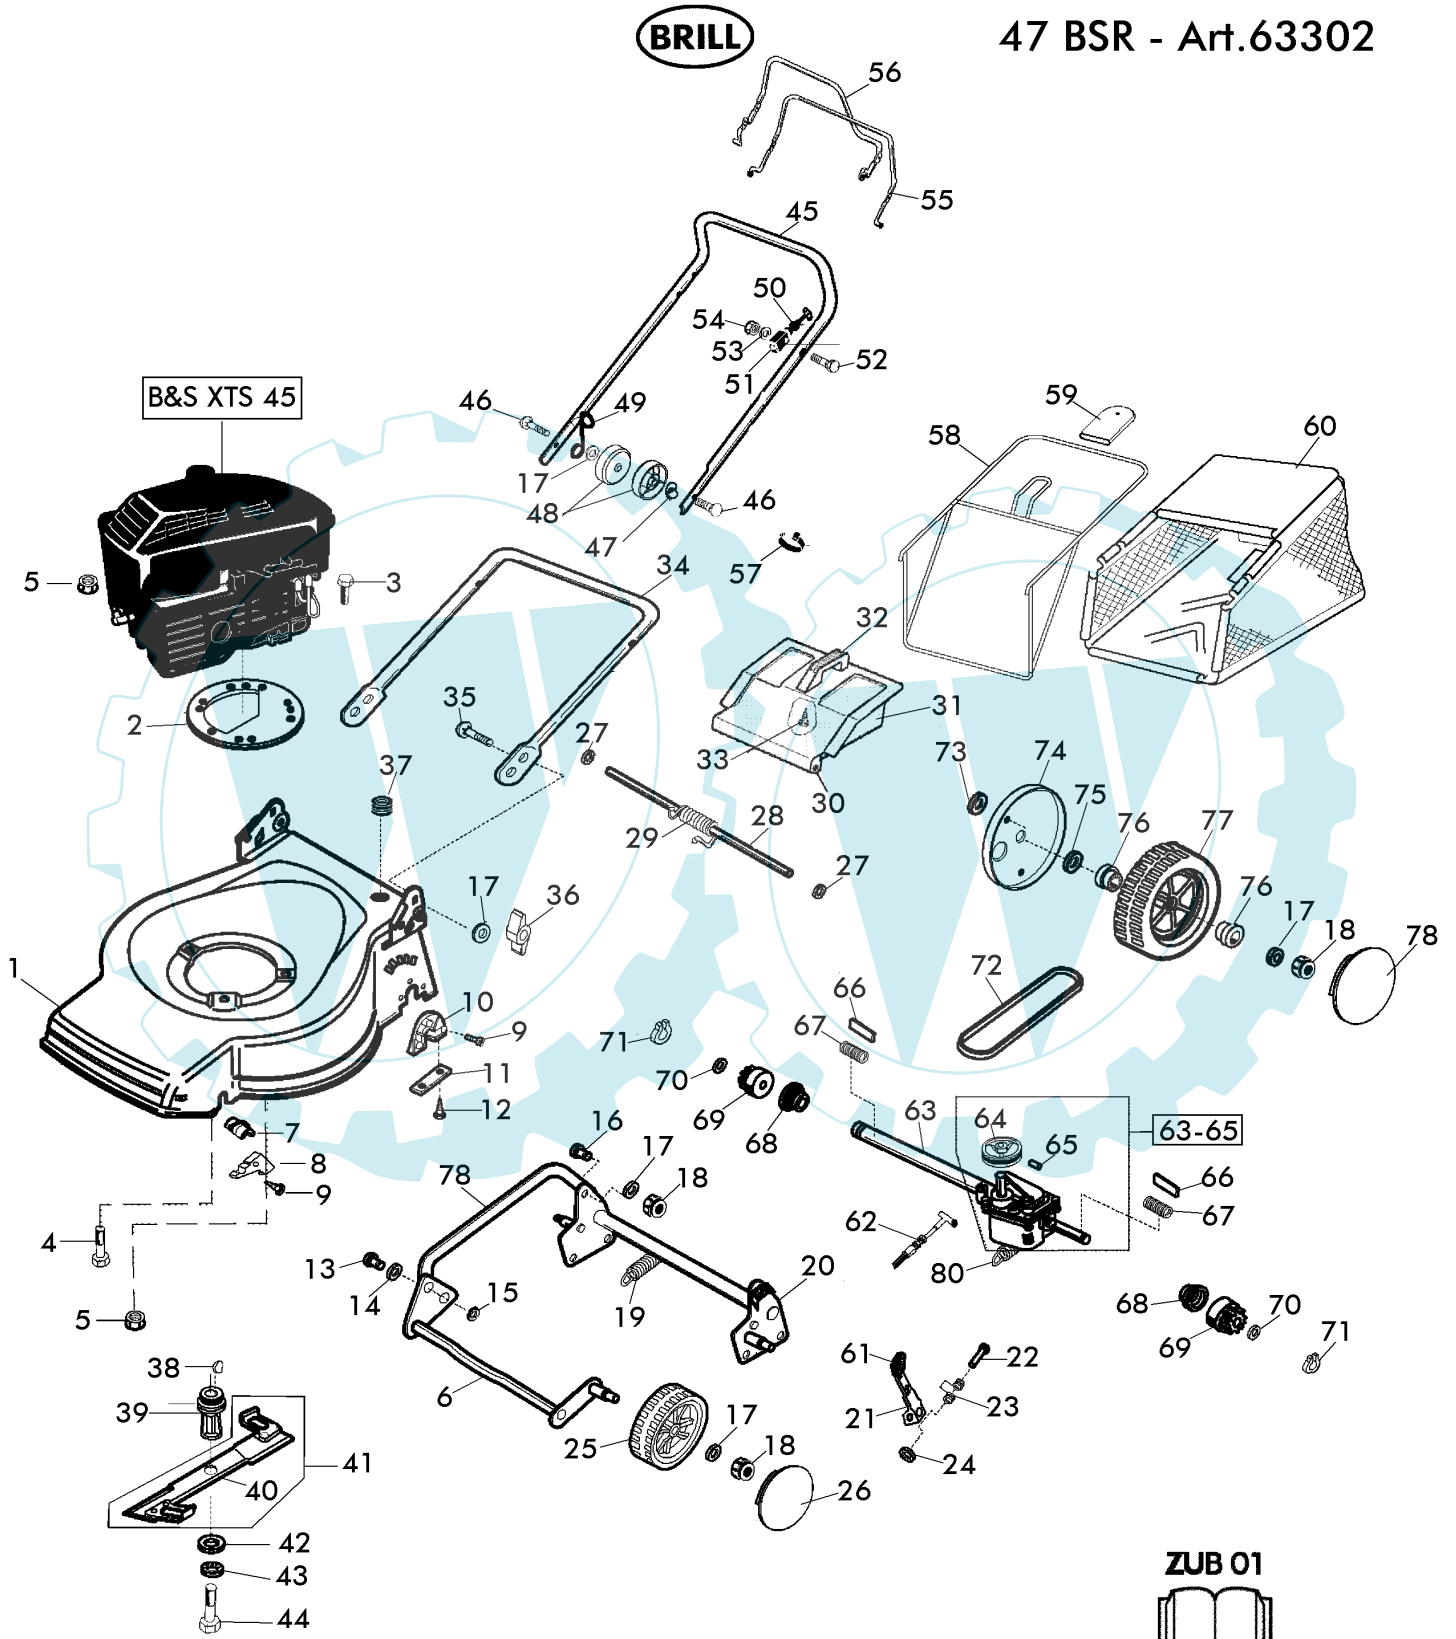

# 47 BSR - Art.63302

2/3	BENZIN - SICHELMÄHER mit RADANTRIEB			47 BSR - Art. 63302	
2005	PETROL LAWN MOWER with SELF-DRIVE			2005	
Rev.20050901	Tondeuses á gazon avec ROUES MOTRICES ARRIÉRES				
Bild Nr. REF.N° POS.N°	BEST.-NR. PART-N° N°d. PIECE	BEZEICHNUNG	DESCRIPTION	Anzahl Qty. Qte.	
1	A5277544710	GEHÄUSE 47 RT	Chassis 47 RT	1	
2	A51663301	DISTANZSTÜCK FÜR MOTOR	Engine spacer support	1	
3	A700686	SCHRAUBE 8X 80 601-4.6	Screw 601 8x80	1	
4	A701985	SCHRAUBE 8X 55 931- 8.8VZ	Screw 931 8x55 8.8	2	
5	A500073	SKT-MUTTER SPERRVERZ M8	Nut M8	3	
6	A54839330	VORDERACHSE 47 GESCHW VERZ	Front axle 47	1	
7	A527617	ACHSLAGER OBERTEIL VORNE	Upper axle bearing	2	
8	A527618	ACHSLAGER UNTERTEIL VORNE	Lower axle bearing	2	
9	A526611	PT-SCHRAUBE TORX 60X14 1452VZ	PT-Screw 60x14 Tx	8	
10	A518098	LAGERBOCK	Bearing case	2	
11	A548406	VERSCHLUBBLECH	Plate	2	
12	A373264	PT-SCHRAUBE KB50X16 WN1442	Screw KB 50x16	4	
13	A52753730	BOLZEN VERZ.	Bolt	1	
14	A704272	SCHEIBE PA 8X14X1,0 988	Washer 988-8x14x1,0	1	
15	A543474	SL SICHERUNG 8SXNO8	Circlip	1	
16	A704545	SCHRAUBE 8X 25 933- 8.8A3B	Screw 933-8x25 8,8	1	
17	A704538	SCHEIBE A 8,4 125-ST A3B	Washer 125 A8,4	8	
18	A704537	SKT-MUTTER 985- 8 A3B	Nut 985-8	3	
19	A529071	ZUGFEDER HÖHENVERSTELLUNG 47RT	Tension Spring 47	1	
20	A54838930	HINTERACHSE 47 RT GESCHW VERZ	Rear Axle 47 RT	1	
21	A52780530	VERSTELLHEBEL VERZ	Adjustment lever	1	
22	A530162	LAGERSTIFT	Pin	1	
23	A530159	SCHENKELFEDER	Leg spring	1	
24	A510953	SCHNELLBEFESTIGER 6SXN26	Fastener	1	
25	A547187	LAUFRAD 200 VORNE	Front wheel 200	2	
26	A52360322	RADBLENDE D200 R2002	Wheel cap 200 RAL2002	2	
27	A511249	SCHNELLBEFESTIGER 7SXN26	Fastener	2	
28	A531026	STANGE	Rod	1	
29	A529192	DREHFEDER Klappe D=2.7	Spring	1	
30	A529464	ABDECKUNG Klappe + DICHSTREIFEN	Flap Cover with seal strip	1	
31	A51229801	Klappe 47 RAL 9005	Flap	1	
32	A512302	HANDGRIFF Klappe SCHWARZ	Grip	1	
33	A543550	SCHRAUBE PT-KB 50X14 A3R 1411	Screw PT-KB 50X14	2	
34	A52700747	UNTERHOLM	Lower handle bar	1	
35	A701494	SCHRAUBE 8X 30 603- 4.6VZ	Screw 603 8x30	2	
36	A54467501	FLÜGELMUTTER M8 R9005	Wing nut	2	
37	A517103	MEMBRAN-TÜLLE DG11/4,5	Diaphragm nozzle	1	
38	A700390	FEDERSCHEIBE 4 X 6.5 6888	Spring washer 4x6,5	1	
39	A512461	MESSERHALTER 47	Blade flange	1	
40	A531436	MESSER 47	Blade 47	1	
41	A117722	MESSER 47 H SKIN (A531436)verpackt	Blade 47 skin assy. Blister	1	
42	A316913	SCHEIBE D50X5	Washer	1	
43	A700202	SCHEIBE J 10,5 6798 VZ	Washer 6798 J10,5	1	
44	A323221	SKT-SCHRAUBE 3/8"X 60	Screw 3/8"x60	1	
45	A53104747	OBERHOLM 47	Upper handle bar	1	
46	A701771	SCHRAUBE 8X 50 603- 4.6VZ	Screw 603 8x50	2	
47	A512369	HOLMSCHEIBE	Handle washer	1	
48	13294	HOLMSPANNGRIF RAL2002	Grip	2	
49	A526901	HOLMSTARTSEILFÜHRUNG 8 MM	Cable guide	1	
50	A523376	BOWDENZUG TM 950 SPIRAL	Bowden cable TM950	1	
51	A518925	WIDERLAGER CAPRO 28-0764	counter bearing	1	
52	A703703	SCHRAUBE 6X 40 7985- 4.8-H A3S	Screw 7985 6x40	1	
53	A703005	SCHEIBE 6,4 9021-ST A3S	Washer 9021 6,4	1	
54	A702849	SKT-MUTTER 985- 8 A3C	Nut 985-6	1	